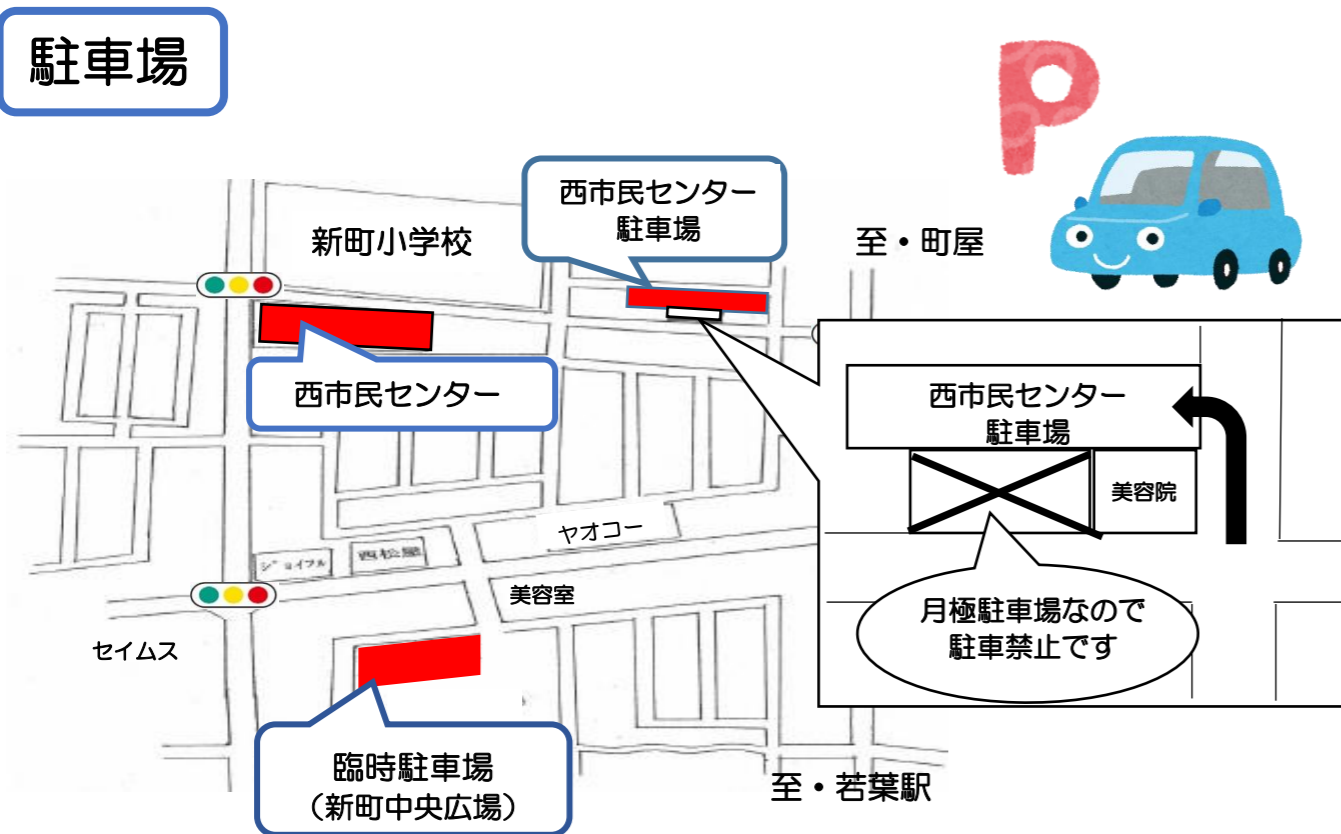

舞台発表

時間	団体名	内容
9:30~	ウクレレ・ルアウ	ウクレレ演奏
10:00~	フレグランスギター&ソング	ギターの弾き語り
10:30~	友鶴歌唱会	カラオケ
11:00~	音楽集団ハッピーライフ	オカリナ演奏
11:30~	鶴ヶ島マジッククラブ	マジック
12:00~	童謡・唱歌を歌う会	合唱
12:30~	妃龍	よさこい鳴子踊り
13:00~	ラ・フォンテ	コーラス
13:30~	ラフターズ	バンド
14:00~	すみれ民踊会	日本民踊
14:30~	あすなろ	カラオケ
15:05~	鶴西太極拳クラブ	太極拳表演

第22回 西市民センターまつり

日時 10月19日(土)
9:30~16:00
場所 西市民センター

駐車場

- 市民センター駐車場が満車の場合は、臨時駐車場（新町中央広場）をご利用ください。
- 臨時駐車場（新町中央広場）から市民センターまでは、徒歩8分程度です。
- 新町小学校の駐車場はご利用できません。

絵：絵手紙 飛鳥

主催 西市民センター
運営 西市民センターまつり実行委員会

★当日は混雑が予想されるため、お車でのご来館はなるべくご遠慮下さい。

1階

【マークの説明・設置場所】

- … 飲食スペース（1階実習室）
- … ごみ箱（1階実習室・イベント広場）
- … 赤ちゃんの駅
（1階階段の隣。利用の際は事務室までお声がけください）

新町小校庭 新町トレジャーズ（ティーボール）

- ### ♡イベント広場♡
- ◇フレンドクック（いなり寿司）
 - ◇西部支え合い（やきそば、ポップコーン）
 - ◇里山サポーター（赤飯、まぜご飯、豚汁、パンブーパン、竹細工）
 - ◇新町スポーツクラブ（焼き鳥、お菓子、飲み物）
 - ◇ラジオ体操会（水ヨーヨー釣り）
 - ◇つるがしま新町剣友会（スーパーボールすくい）
 - ◇飯綱町（リンゴ等）