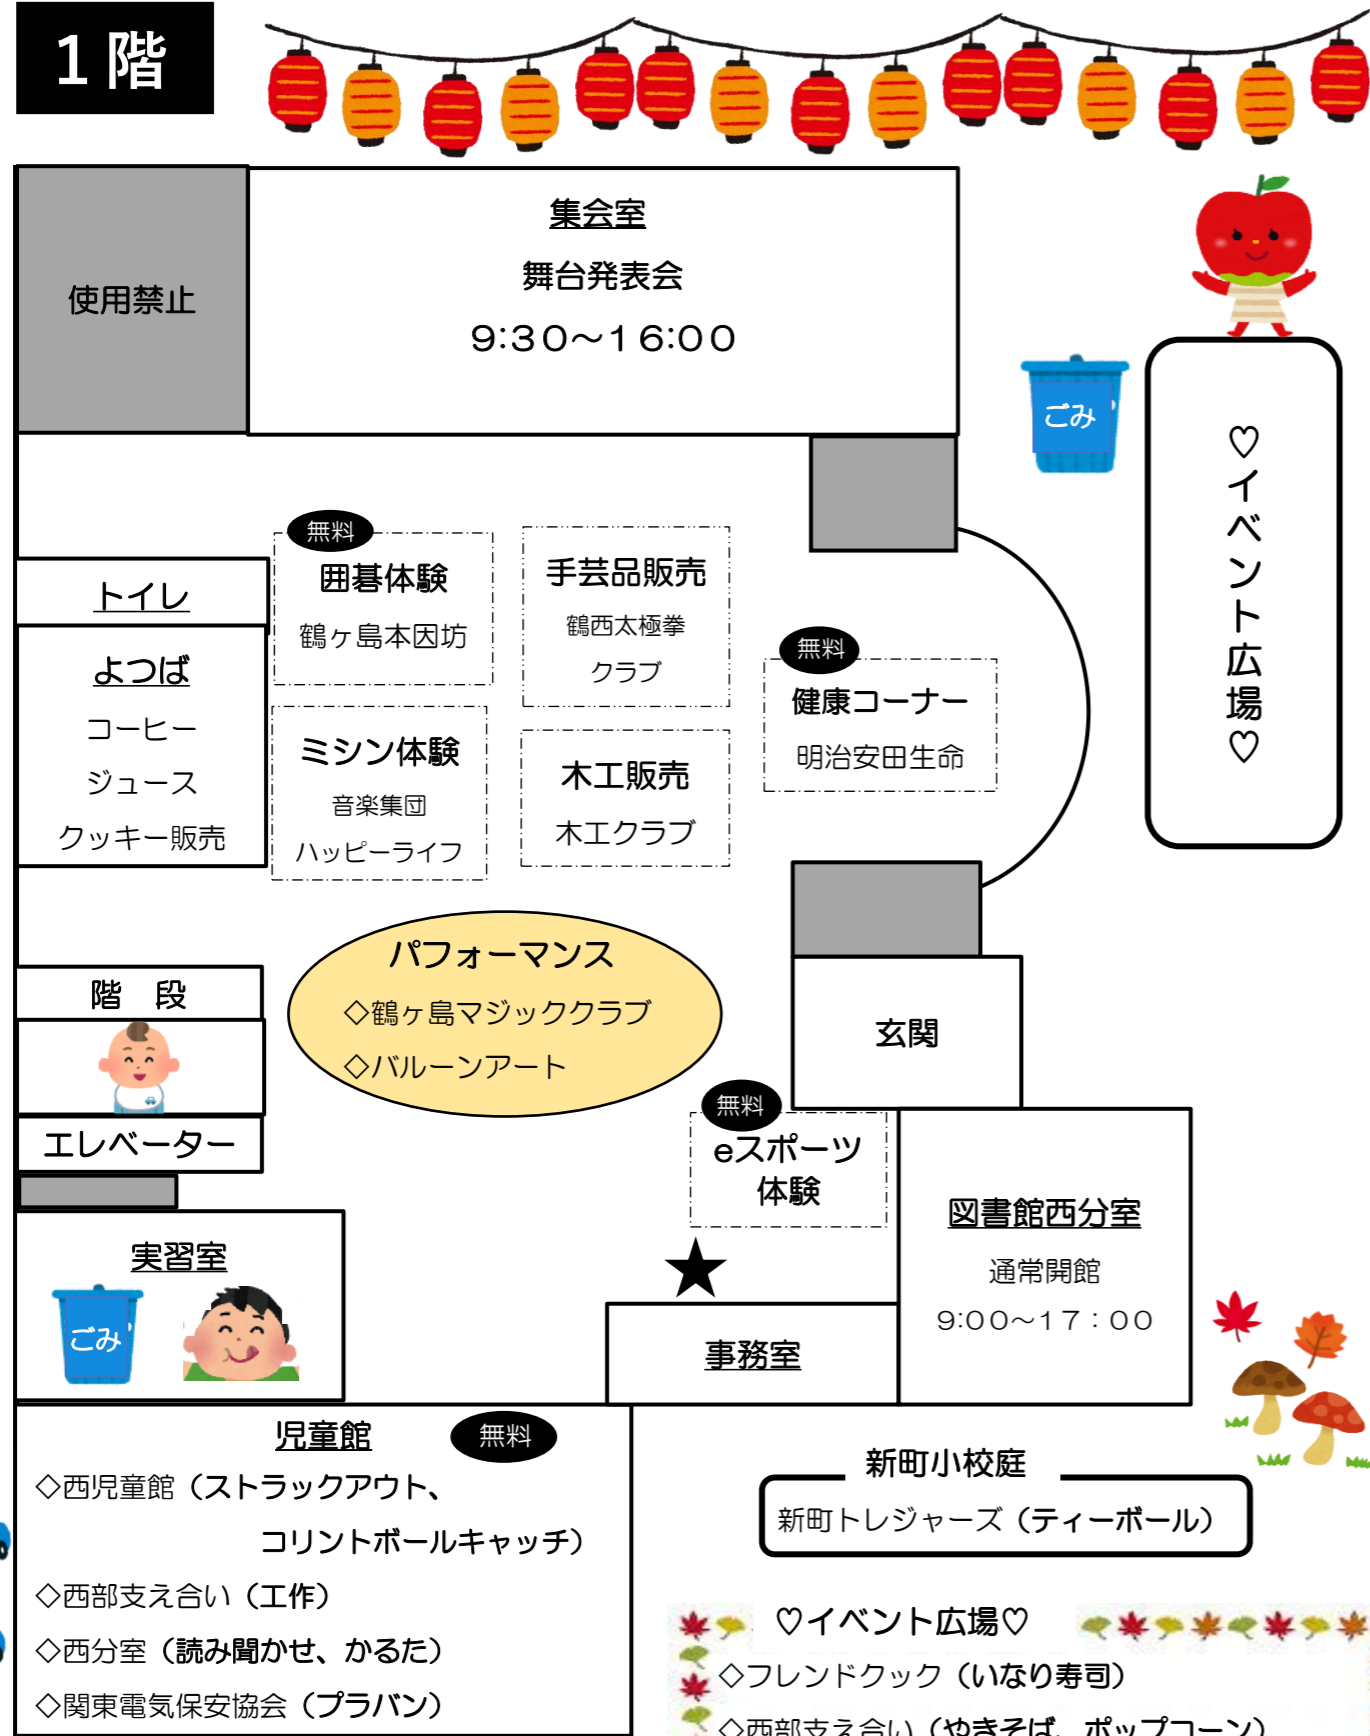

舞台発表

時間	団体名	内容
9:30~	ウクレレ・ルアウ	ウクレレ演奏
10:00~	フレグランスギター&ソング	ギターの弾き語り
10:30~	友鶴歌唱会	カラオケ
11:00~	音楽集団ハッピーライフ	オカリナ演奏
11:30~	鶴ヶ島マジッククラブ	マジック
12:00~	童謡・唱歌を歌う会	合唱
12:30~	妃龍	よさこい鳴子踊り
13:00~	ラ・フォンテ	コーラス
13:30~	ラフターズ	バンド
14:00~	すみれ民踊会	日本民踊
14:30~	あすなろ	カラオケ
15:05~	鶴西太極拳クラブ	太極拳表演

第22回 西市民センターまつり

日時 10月19日(土)
9:30~16:00
場所 西市民センター

駐車場

- 市民センター駐車場が満車の場合は、臨時駐車場（新町中央広場）をご利用ください。
- 臨時駐車場（新町中央広場）から市民センターまでは、徒歩8分程度です。
- 新町小学校の駐車場はご利用できません。

絵：絵手紙 飛鳥

主催 西市民センター
運営 西市民センターまつり実行委員会

★当日は混雑が予想されるため、お車でのご来館はなるべくご遠慮下さい。

1階

【マークの説明・設置場所】

- … 飲食スペース（1階実習室）
- … ごみ箱（1階実習室・イベント広場）
- … 赤ちゃんの駅
（1階階段の隣。利用の際は事務室までお声がけください）

新町小校庭 新町トレジャーズ（ティーボール）

- ### ♡イベント広場♡
- ◇フレンドクック（いなり寿司）
 - ◇西部支え合い（やきそば、ポップコーン）
 - ◇里山サポーター（赤飯、まぜご飯、豚汁、パンブーパン、竹細工）
 - ◇新町スポーツクラブ（焼き鳥、お菓子、飲み物）
 - ◇ラジオ体操会（水ヨーヨー釣り）
 - ◇つるがしま新町剣友会（スーパーボールすくい）
 - ◇飯綱町（リンゴ等）

2階

【お知らせ】

- ◇2階、児童館は15:00までになります
 - ◇体験コーナーは参加費等が必要な場合があります。
 - ◇模擬店・体験コーナーは開始、終了時刻が異なることがあります。また、商品・材料がなくなり次第、終了いたします。
 - ◇内容は変更となる場合があります。
 - ◇障がい者・思いやり駐車場は、児童館横の（ このマーク場所）を利用ください。
 - ◇来館者にはまちづくりポイントを付与しますので、事務室にお越しください。
- ### ☆クイズラリー開催☆
- ◇時間は9:30~14:30
 - ◇クイズラリーの受付は（★）
 - ◇中学生まで参加できるよ！！
 - ◇センター内にいる秋のやさいさん・くだものさんを見つけてクイズに挑戦しよう！
 - ◇答えができたら（★）に持ってきてね！
 - ◇素敵な景品を用意してるよ♡
 - ◇景品はなくなり次第終了となります。