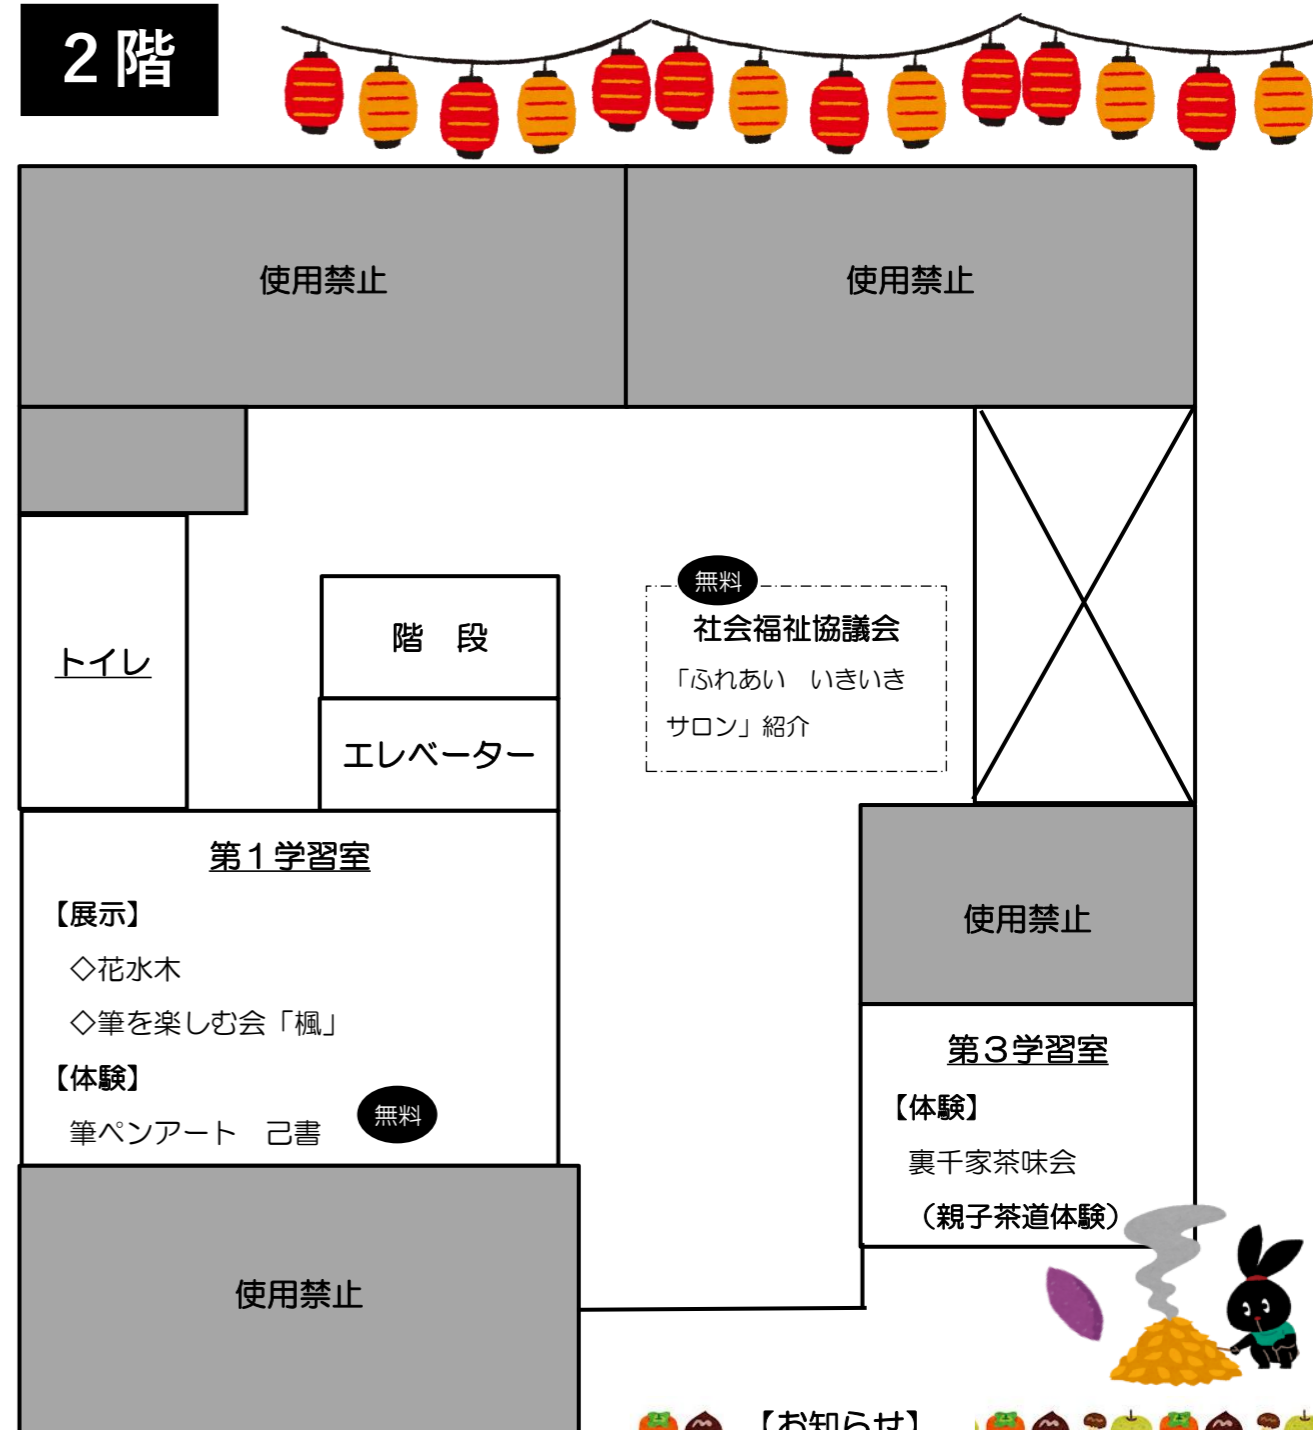

第22回 西市民センターまつり

日時 10月19日(土)
9:30~16:00
場所 西市民センター

駐車場

- 市民センター駐車場が満車の場合は、臨時駐車場（新町中央広場）をご利用ください。
- 臨時駐車場（新町中央広場）から市民センターまでは、徒歩8分程度です。
- 新町小学校の駐車場はご利用できません。

絵：絵手紙 飛鳥

主催 西市民センター
運営 西市民センターまつり実行委員会

★当日は混雑が予想されるため、お車でのご来館はなるべくご遠慮下さい。

1階

【マークの説明・設置場所】

- … 飲食スペース（1階実習室）
- … ごみ箱（1階実習室・イベント広場）
- … 赤ちゃんの駅
（1階階段の隣。利用の際は事務室までお声がけください）

新町小校庭 新町トレジャーズ（ティーボール）

- ### ♡イベント広場♡
- ◇フレンドクック（いなり寿司）
 - ◇西部支え合い（やきそば、ポップコーン）
 - ◇里山サポーター（赤飯、まぜご飯、豚汁、パンブーパン、竹細工）
 - ◇新町スポーツクラブ（焼き鳥、お菓子、飲み物）
 - ◇ラジオ体操会（水ヨーヨー釣り）
 - ◇つるがしま新町剣友会（スーパーボールすくい）
 - ◇飯綱町（リンゴ等）

2階

【お知らせ】

- ◇2階、児童館は15:00までになります
 - ◇体験コーナーは参加費等が必要な場合があります。
 - ◇模擬店・体験コーナーは開始、終了時刻が異なることがあります。また、商品・材料がなくなり次第、終了いたします。
 - ◇内容は変更となる場合があります。
 - ◇障がい者・思いやり駐車場は、児童館横の（ このマーク場所）を利用ください。
 - ◇来館者にはまちづくりポイントを付与しますので、事務室にお越しください。
- ### ☆クイズラリー開催☆
- ◇時間は9:30~14:30
 - ◇クイズラリーの受付は（★）
 - ◇中学生まで参加できるよ！！
 - ◇センター内にいる秋のやさいさん・くだものさんを見つけてクイズに挑戦しよう！
 - ◇答えができたら（★）に持ってきてね！
 - ◇素敵な景品を用意してるよ♡
 - ◇景品はなくなり次第終了となります。