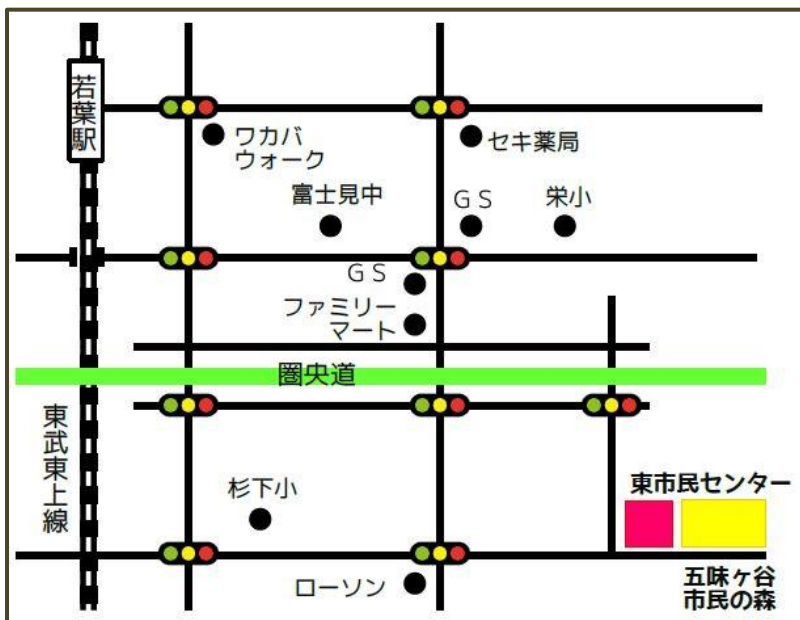

保護者のみなさんへ

私達の整備管理する五味ヶ谷市民の森は、30 アールほどの竹林を有し、適切に竹本数の管理を行い、地域に親しまれる美竹林を維持しています。

春にタケノコを除去する作業は、美竹林を保つ重要な作業となります。この作業に家族単位で多くの地域の方々に参加していただくことは、竹林整備を理解していただく一歩になります。

家族でタケノコ掘りに参加することで、親の力を発揮することができ、家族の絆を深めることにもなります。

またタケノコを美味しくいただくことで、市民の森にも親しみをもってもらえると思っています。

[会場地図] 駐輪場は、東市民センターを
駐車場は、東市民センターの、道路を挟んだ向かい側の大駐車場をご利用下さい。